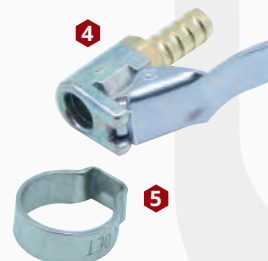

SUCEURS

- ③ ☆ 79200 Suceur NSM avec buse et commande mécanique
- ④ ☆ 78080 Suceur PVC noir Ø 38 mm, L 245 mm
- ⑤ ☆ 78200 Suceur PVC noir souple Ø 38 mm, L 245 mm
- ⑥ ☆ 78220 Suceur PVC Ø 38 mm, L 350 mm avec renfort
- ☆ 78210 Suceur PVC translucide annelé Ø 38 mm, L 420mm + raccord tournant
- ⑦ ☆ 78100 Suceur PVC noir Ø 51 mm, L 270mm
- ⑧ ☆ 78550 Suceur PVC Ø 51 mm, L 370 mm

TAPIS

- ⑨ ☆ 59200 Pince-tapis inox
- ⑩ ☆ 59110 Tape-tapis acier galvanisé

TUYAUX

- ⑪ ☆ 77020 Tuyau noir Ø 38 mm, 5 m
- ☆ 77042 Tuyau noir Ø 38 mm, 30 m
- ☆ 77030 Tuyau noir Ø 51 mm, 5 m
- ☆ 77052 Tuyau noir Ø 51 mm, 30 m

ACCESSOIRES PÉRIPHÉRIQUES

GONFLEURS

MANOMÈTRES

74080 Manomètre Ø 100 mm, 0-6 bar

74085 Manomètre Ø 150 mm, 0-6 bar

TUYAUX

74050 Tuyau complet 8 m

74059 Tuyau spiralé complet 10 m

74060 Raccord rapide VL/PL de gonfleur

FILTRES

74068 Collier pour raccord VL

74110 Filtre régulateur plombé 0-5,5 bar

NETTOYEURS JANTES

79261 Tuyau spiralé bleu 10 m + raccord tournant inox 1/4"

79262 Tuyau spiralé bleu 10 m + raccord tournant inox 1/4" + tuyau 1 m pour système jantes centralisé